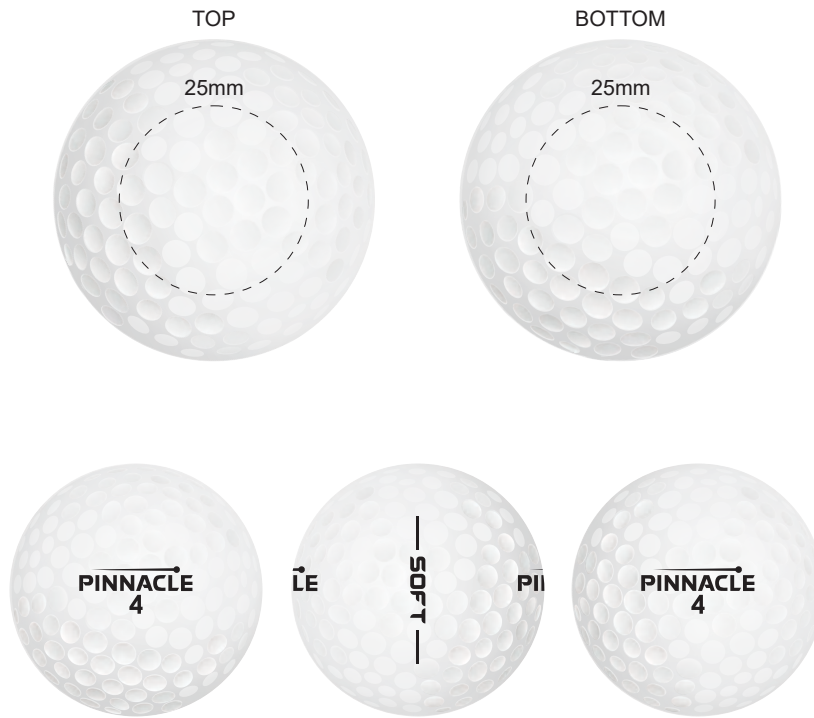

100% of Actual Size
Pad Print

PLEASE NOTE MARKINGS ON GOLF BALL
NOT ACTUAL SIZE

100% of Actual Size
Direct Digital

PLEASE NOTE MARKINGS ON GOLF BALL
NOT ACTUAL SIZE